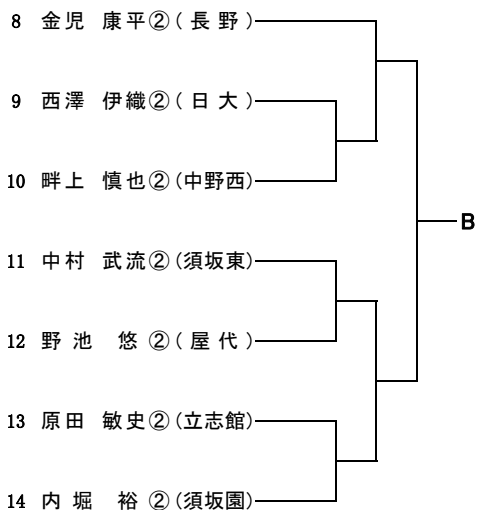

Aブロック

Dブロック

Gブロック

Bブロック

Eブロック

Hブロック

Cブロック

Fブロック

Iブロック

Jブロック

Mブロック

Pブロック

Kブロック

Nブロック

県大会ストレートイン選手
(長野県ジュニアポイント 上位2名)

豊城 惇①(長野)
渡辺 峻②(長野吉田)

Oブロック

県大会ストレートイン選手
(長野県ジュニアポイント 上位2名)

小林 夏希②(屋代)
中川 あかね②(中野西)

Pブロック

【男子ダブルスA級】

県大会ストレートイン選手(北信総体ベスト4)

- 渡辺 峻^②(長野吉田)
- 六川 素生^②

【女子ダブルスA級】