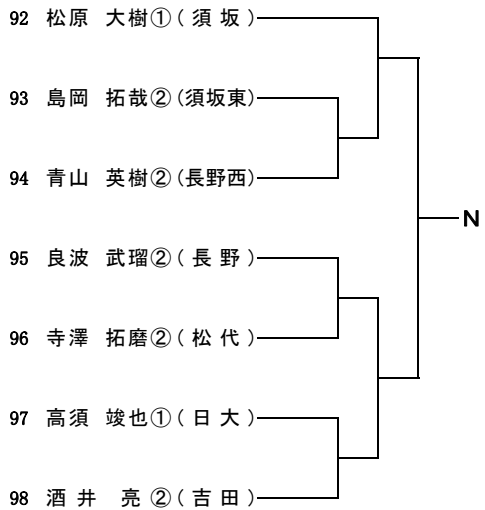

Iブロック

Jブロック

Mブロック

Pブロック

Kブロック

Nブロック

県大会ストレートイン選手
(長野県ジュニアポイント 上位2名)

豊城 惇①(長野)
渡辺 峻②(長野吉田)

Lブロック

Oブロック

Aブロック

Fブロック

Kブロック

Bブロック

Gブロック

Lブロック

Oブロック

県大会ストレートイン選手
(長野県ジュニアポイント 上位2名)

小林 夏希②(屋代)
中川 あかね②(中野西)

Pブロック

【男子ダブルスA級】

県大会ストレートイン選手(北信総体ベスト4)

- 渡辺 峻^②(長野吉田)
- 六川 素生^②

【女子ダブルスA級】