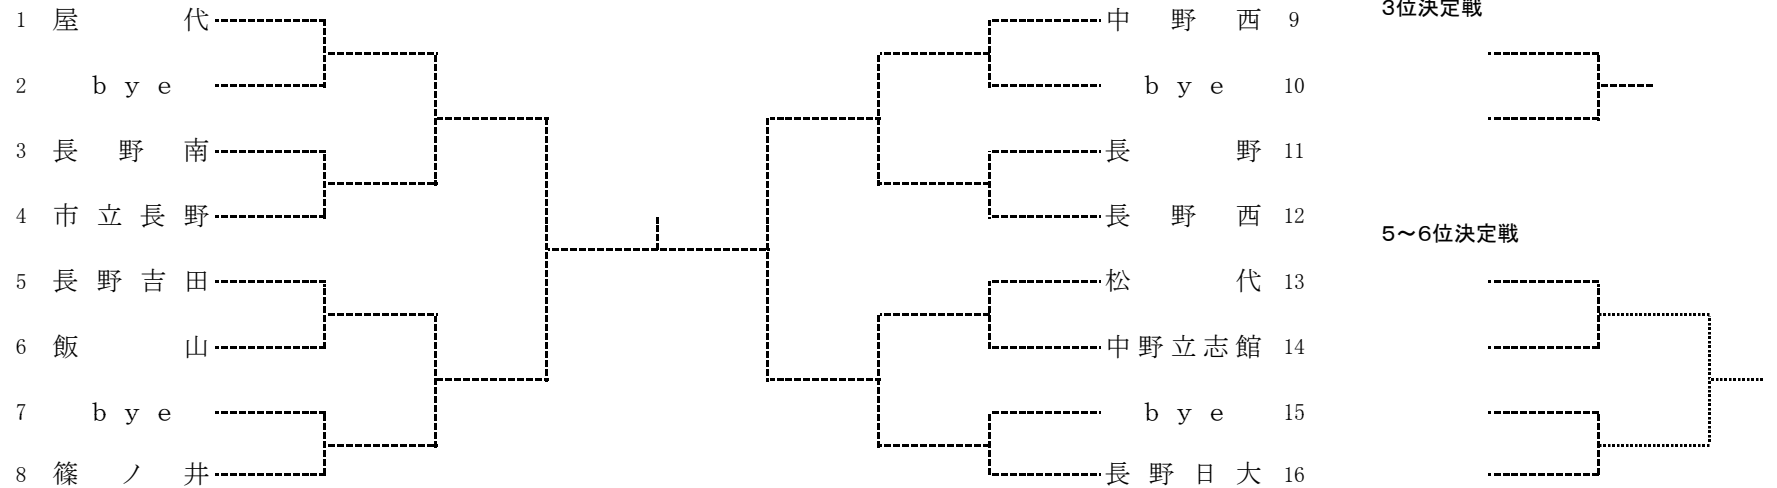

平成23年度 北信高等学校新人体育大会テニス競技会
兼 全国選抜高校テニス大会長野県北信予選大会

女子

	学校名	監督	1	2	3	4	5	6	7	8	9
1	屋代	滝沢 美紀	小林 夏希②	土屋 美佳②	中澤 奏①	平井真裕子②	樋口さくら②	青木 愛加②	中澤 実咲①	田中萌々果①	上條 実織①
3	長野南	玉井 比知朗	中島 綾花②	平林 恵①	北澤 日向子①	武田 友里①	西澤 勇気①	高野 典枝②	中村 真美①	青木 百香①	笠井 理恵①
4	市立長野	矢嶋 基嗣	丸山 夏実②	石田 莉帆②	風間 理帆②	上杉 優実②	池田 帆里①	内山 葉②	羽生田郁未①		
5	長野吉田	町田 健治	唐澤 喜穂②	池田 優紀②	稲垣 茉紀②	太田 紗瑛①	丸山 恵①	宇野真紀子②	加藤 光①	原 ちあき②	前田 夏実①
6	飯山	西澤 清文	手塚なつ子②	松嶋 京香②	米持 彩①	芳川 紗織②	今井 彩花②				
8	篠ノ井	青沼 正治	亀村 実夢②	山崎奈々美②	佐藤 成美②	花岡 真優②	滝澤 萌恵①	久保 亮子①	寺澤 里奈①		
9	中野西	赤塩 仁	中川あかね②	元田 彩貴②	草間 美来②	山崎 優海②	池田 愛美①	竹内 成美②	青木 優樹①	青木 優里②	太田 桃加①
11	長野	武田 知由	松下 愛②	田中 志歩②	高橋 真美②	西澤美也子②	山田さくらこ①	前角 宙音②	川又 千鶴②	岩崎 奈央②	清水 絢香②
12	長野西	堀内 政幸	風間亜紀子②	岡沢 美咲②	西澤 美咲②	宮澤 夏純②	萩原あかね②	広田朱穂理②	吉田 春香②		
13	松代	村澤 晃	宮島 七恵②	小坂真理菜②	村山 裕美②	石田 文②	石坂 彩②	鹿田 遥②	長谷川絢香②	大内 愛実②	
14	中野立志館	金井 孝昭	湯本まなみ②	山田 純菜②	小坂美沙紀①	松本 葉月②	小林 広実②	木原 茉優①	木内 結理①	徳竹 薫乃①	
16	長野日大	菊池 勲	湯本 寛菜②	山岸 知世②	春原 咲希②	青木 理華①	奥原 初佳①