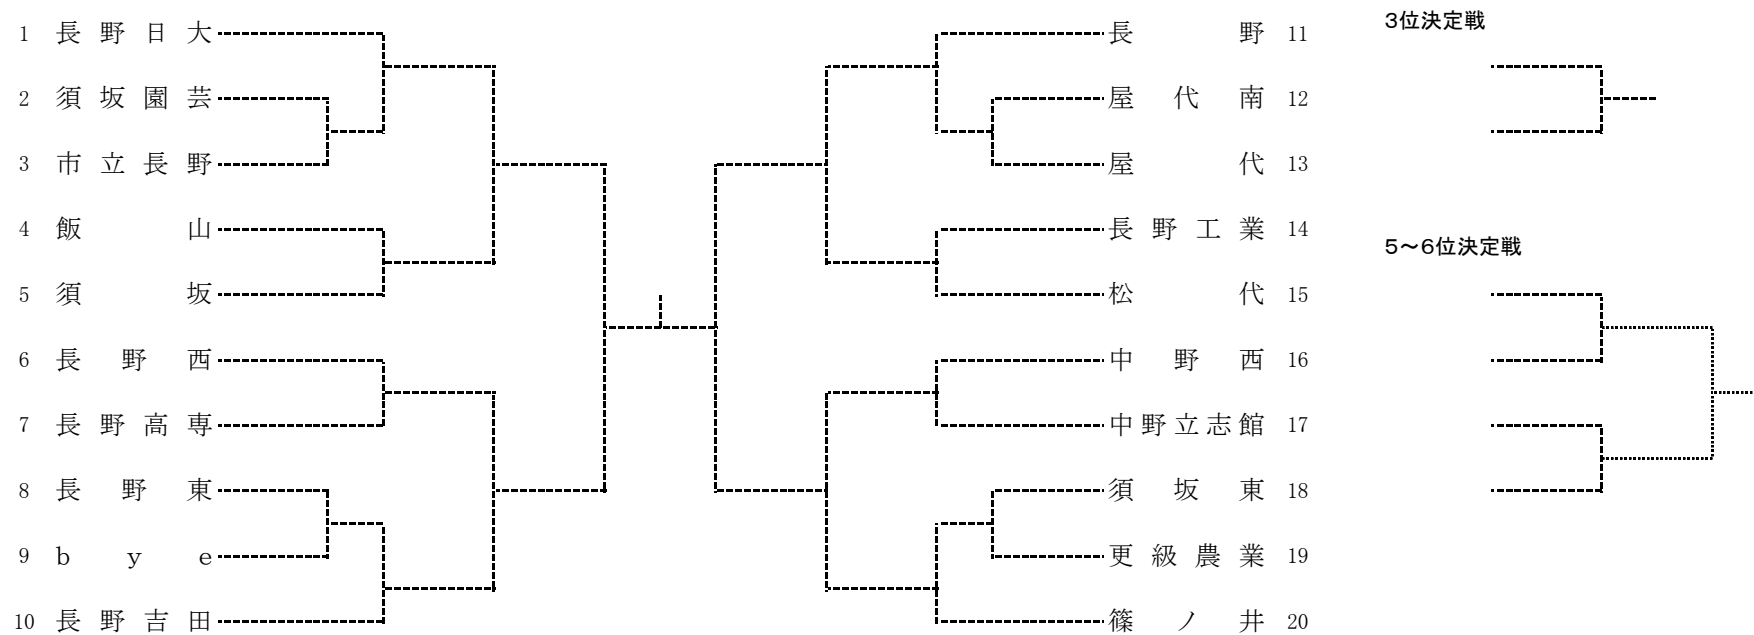

平成23年度 北信高等学校新人体育大会テニス競技会  
兼 全国選抜高校テニス大会長野県北信予選大会

男子

	学校名	監督	1	2	3	4	5	6	7	8	9
1	長野日大	金子 正和	清水 海里②	宮島 拓也②	小林 拓哉②	西澤 伊織②	木下 将志①	高須 竣也①	山路 朋希②	長谷川拓真②	玉木 慎也①
2	須坂園芸	箕浦 夕太	内堀 友裕②	山本 聖也②	矢澤 宗千②	小橋 龍人①	坂田 裕太①	永原 直幸①			
3	市立長野	新津 英人	柳沢 成人②	田村 真悟①	野池 豊②	小林 大輝①	荒井 大樹①	栗原 康平①	松本 峻①		
4	飯山	西澤 清文	畔上 拓②	片塩 駿②	平野 悟①	神田 雅亮②	磯上 一樹②	石澤 佑太①			
5	須坂	中村 浩一郎	矢嶋 且①	土屋 祐輝①	増田 隆亮②	飯塚 智也②	下田 宏輝②	渡邊 勇太②	松原 大樹①	木南 幸希①	田中 雄也②
6	長野西	平井 信行	岡田 雄真②	櫻井 達也②	青山 英樹②	岩崎 信耶②	小林 勸②	塚本 速人②	久保田雅貴②	小野 勇太①	滝澤 遼①
7	長野高専	小宮山 真美子	小林 直登②	小林 樹佳②	齋藤 颯斗②	堀内 俊貴②	櫻井 駿②	大川 雅貴①	折山 千尋①	花岡 佑飛①	湯本 光①
8	長野東	浅川 司	北島 友裕②	柳澤 啓介②	小池 達也②	関 涼太①	常田 悠太①	山崎 雄介①	小林 卓磨①	竹節 和晃①	
10	長野吉田	中村 弘子	六川 素生②	渡辺 峻②	田中 義輝②	大澤 知澄②	酒井 亮②	田中 俊②	池田 伊織②	菴田 匠①	湯田 彬佳①
11	長野	内藤 訓志	豊城 惇①	金児 康平②	滝澤 遼太①	良波 武瑠②	吉沢 朋樹②	小林 周平②	大石 将也①	久保田皓貴①	山崎 智大①
12	屋代南	内山 和弘	永井 勇佐②	宮澤 秀幸①	宮原 天①	田代 拓海②	平坂 卓也②				
13	屋代	山辺 和徳	色川 正洋②	田中 勇真②	吉沢 拓実②	和田健一郎②	久保 拓夢②	米久保直人②	野池 悠②	石井 陸①	関 允諭②
14	長野工業	山岸 典雄	岡澤 裕志②	船本 明人②	村松健太郎②	飛田 薫②	森 啓②	小山 猛瑠②	山口 宏樹①	中村 優志①	西野 俊樹①
15	松代	荻原 英生	宮坂 豪②	瀬戸山 峻②	新井 嘉仁②	待井 隼登②	寺澤 拓磨②	小林 弘貴②	市川 航②		
16	中野西	赤塩 仁	荒井 和貴②	小林 稜平②	人形 和輝②	岩本 陸②	阿部 大輝②	小林耕太郎②	上原 和紗②	畔上 慎也②	大塚 壮史①
17	中野立志館	市村 忠	田尻 雄大②	北澤 誠也②	樋口 勝也②	松澤 州洋②	玄蕃 貴如②	根岸 翔②	岩下 亮斗②		
18	須坂東	松崎 信夫	赤澤 健太②	江村 匠②	島岡 拓哉②	中村 武流②	植木 拓哉①				
19	更級農業	加藤 慎一郎	上田 竜将②	鈴木 優作①	和田 聖矢②	古川 修平②	下平 啓介①	鍵田 和馬①	吉池 将登②	北澤 翔吾①	
20	篠ノ井	池澤 聖進	林 亮汰①	永井 颯紀②	柏木 匠②	加藤 匠②	宮原 亮太②	高見澤友宏①	北沢 聡史①	坂井 幸輝①	宮坂 祐汰①