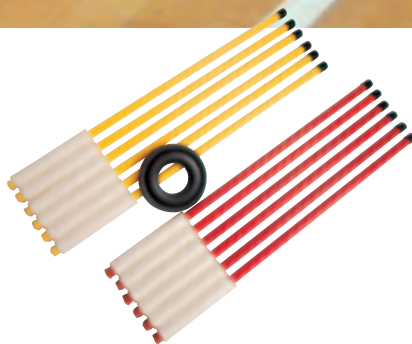

FH-X1 ソフトフロアホッケーセット

¥26,250 (本体¥25,000)

スティック12、パック1、公認ルール、DVD付

SETはプレーに必要な用具一式をセットした弊社の推奨品です。遊び方サポートダイヤル:0120-81-4670