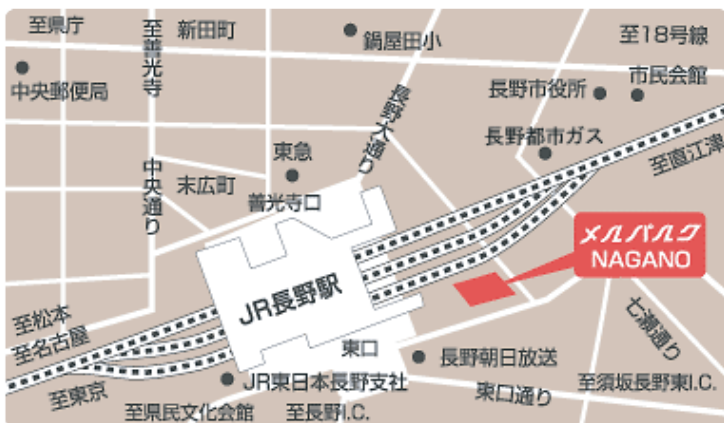

[申込・問合せ先]

社会福祉法人信濃の星 就労移行支援事業所 はたらくぴあっと
〒380-0108 長野市箱清水2丁目15番21-2
電話 026-213-7333 FAX026-213-7345
電子メール hataraku-pi@mystep.jp

アクセス

交通のご案内

【電車】

JR 長野駅(東口)から徒歩約5分
長野電鉄長野駅から徒歩約10分

【バス】

川中島バス 長野駅東口下車徒歩約5分
長電バス 長野駅東口下車徒歩約1分